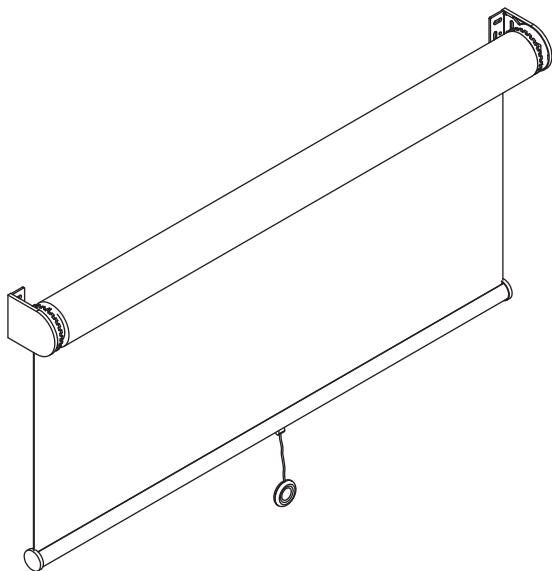

F 103 52x66 molla - spring

SERIE F - F SERIES

dimensioni in mm  
dimensions shown in mm

52x66  
per molla  
for spring operation

profilo di premontaggio  
aluminum frame

ruolo - tube

FD21

**CARATTERISTICHE:****Tipo di applicazione:** verticale**Ambiente di applicazione:** interno**Staffe di fissaggio:** 52x66mm per molla in ferro verniciato bianco con copri staffe in PVC bianco, nero o grigio**Rullo di avvolgimento:** Ø 39 mm in alluminio estruso con ogiva per facilitare la manutenzione del telo**Fondale:** FD21 in alluminio estruso con tappi in PVC trasparente e nappina con corda di tiraggio**Manovra:** a molla con filo armonico C98**Fissaggio:** a parete o a soffitto. A supplemento profilo di premontaggio in alluminio estruso verniciato (bianco Ral 9010 - nero Ral 9005 opaco - argento anodizzato)**CHARACTERISTICS:****Application:** vertical**Installation:** indoors**Brackets:** white 52x66 mm steel powder coated support brackets with PVC covers (white, black, grey)**Roller tube:** Ø 39 mm extruded aluminum tube with slot to facilitate fabric removal**Hem bar:** FD21 extruded aluminum hem bar with transparent PVC caps and pull cord**Operation:** C98 harmonic spring operation**Mounting:** wall or ceiling. Supplement for powder coated premounting frame ( white Ral 9010 - matt black Ral 9005 - silver anodised )

## note - notes

staffe di fissaggio 52x66 per molla disponibili solo in ferro verniciato bianco con copri supporti abbinati in PVC bianco, grigio o nero

white 52x66 steel powder coated support brackets supplied with white or grey or black PVC covers