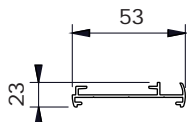

F 103 52x66 molla - spring

SERIE F - F SERIES

dimensioni in mm  
dimensions shown in mm

52x66  
per molla  
for spring operation

profilo di premontaggio  
aluminum frame

ruolo - tube

FD21

**CARATTERISTICHE:****Tipo di applicazione:** verticale**Ambiente di applicazione:** interno**Staffe di fissaggio:** 52x66mm per molla in ferro verniciato bianco con copri staffe in PVC bianco, nero o grigio**Rullo di avvolgimento:** Ø 39 mm in alluminio estruso con ogiva per facilitare la manutenzione del telo**Fondale:** FD21 in alluminio estruso con tappi in PVC trasparente e nappina con corda di tiraggio**Manovra:** a molla con filo armonico C98**Fissaggio:** a parete o a soffitto. A supplemento profilo di premontaggio in alluminio estruso verniciato (bianco Ral 9010 - nero Ral 9005 opaco - argento anodizzato)**CHARACTERISTICS:****Application:** vertical**Installation:** indoors**Brackets:** white 52x66 mm steel powder coated support brackets with PVC covers (white, black, grey)**Roller tube:** Ø 39 mm extruded aluminum tube with slot to facilitate fabric removal**Hem bar:** FD21 extruded aluminum hem bar with transparent PVC caps and pull cord**Operation:** C98 harmonic spring operation**Mounting:** wall or ceiling. Supplement for powder coated premounting frame ( white Ral 9010 - matt black Ral 9005 - silver anodised )

## note - notes

staffe di fissaggio 52x66 per molla disponibili solo in ferro verniciato bianco con copri supporti abbinati in PVC bianco, grigio o nero

white 52x66 steel powder coated support brackets supplied with white or grey or black PVC covers