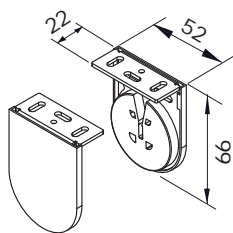

F 103 52x66 molla - spring

SERIE F - F SERIES

dimensioni in mm  
dimensions shown in mm

52x66  
per molla  
for spring operation

profilo di premontaggio  
aluminum frame

ruolo - tube

FD21

**CARATTERISTICHE:****Tipo di applicazione:** verticale**Ambiente di applicazione:** interno**Staffe di fissaggio:** 52x66mm per molla in ferro verniciato bianco con copri staffe in PVC bianco, nero o grigio**Rullo di avvolgimento:** Ø 39 mm in alluminio estruso con ogiva per facilitare la manutenzione del telo**Fondale:** FD21 in alluminio estruso con tappi in PVC trasparente e nappina con corda di tiraggio**Manovra:** a molla con filo armonico C98**Fissaggio:** a parete o a soffitto. A supplemento profilo di premontaggio in alluminio estruso verniciato (bianco Ral 9010 - nero Ral 9005 opaco - argento anodizzato)**CHARACTERISTICS:****Application:** vertical**Installation:** indoors**Brackets:** white 52x66 mm steel powder coated support brackets with PVC covers (white, black, grey)**Roller tube:** Ø 39 mm extruded aluminum tube with slot to facilitate fabric removal**Hem bar:** FD21 extruded aluminum hem bar with transparent PVC caps and pull cord**Operation:** C98 harmonic spring operation**Mounting:** wall or ceiling. Supplement for powder coated premounting frame ( white Ral 9010 - matt black Ral 9005 - silver anodised )

## note - notes

staffe di fissaggio 52x66 per molla disponibili solo in ferro verniciato bianco con copri supporti abbinati in PVC bianco, grigio o nero

white 52x66 steel powder coated support brackets supplied with white or grey or black PVC covers